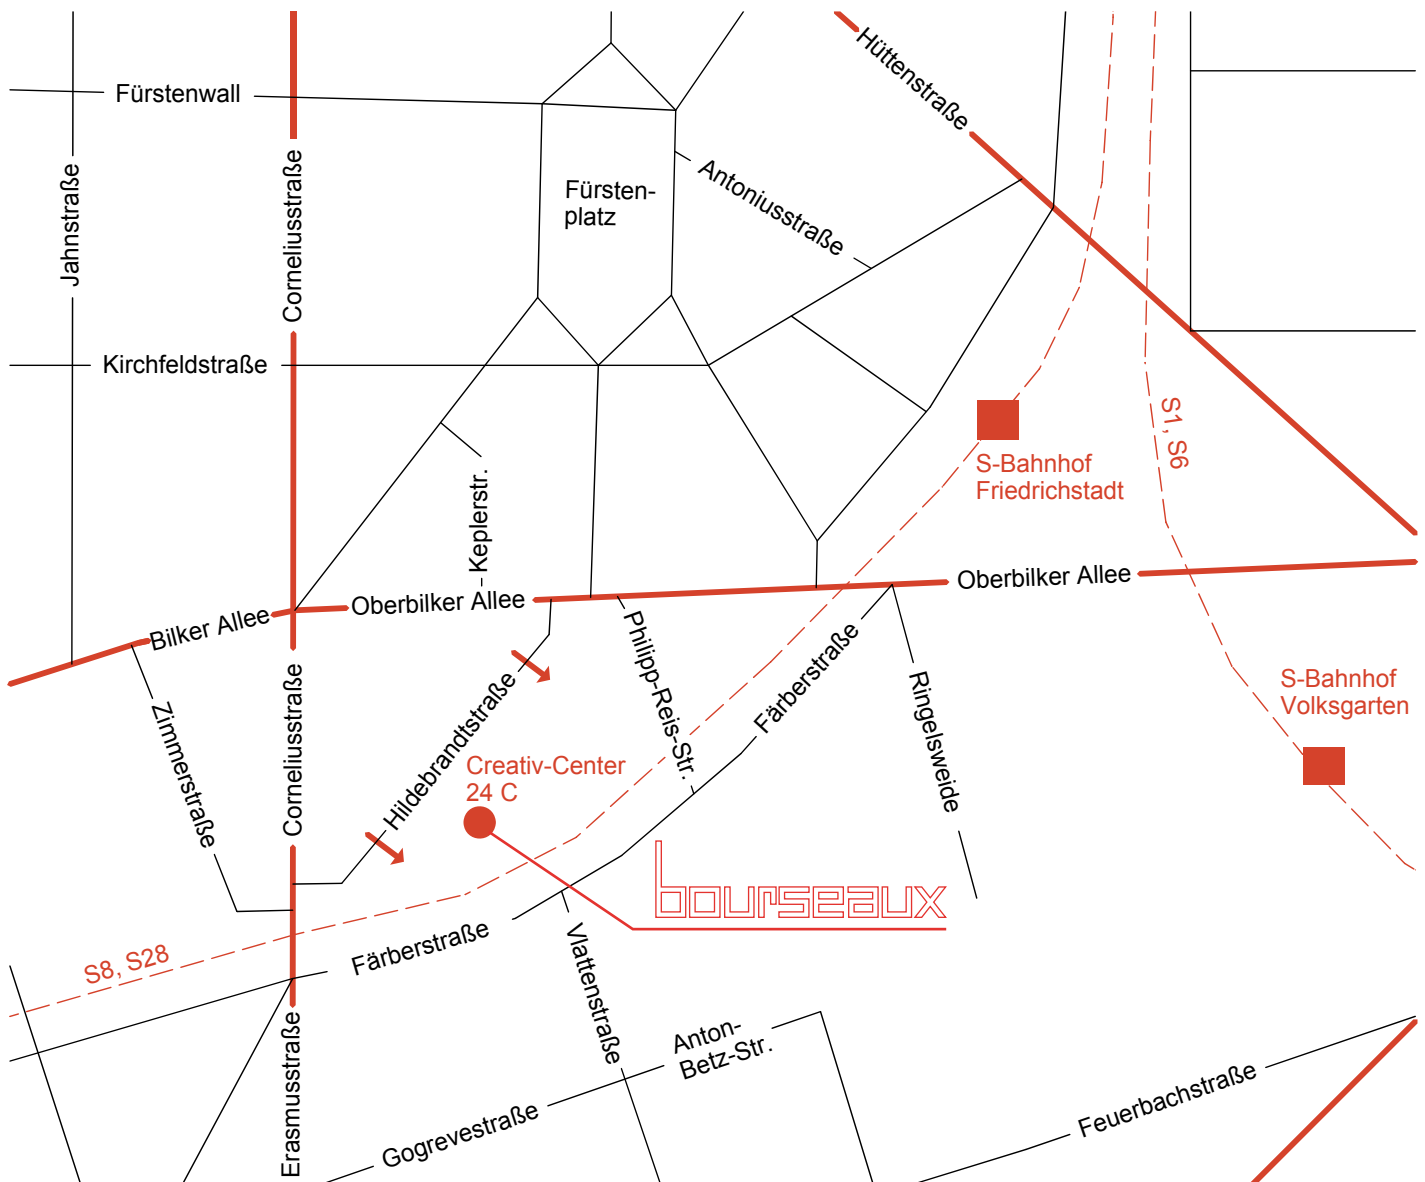

## Bourseaux Vertriebs GmbH

● Hildebrandtstrasse 24 C / D-40215 Duesseldorf

Tel.: +49 (0) 211 - 86 28 63 41 / Fax: +49 (0) 211 - 86 28 63 43

websidemail@bourseaux.com / www.bourseaux.com

Am Autobahnkreuz Düsseldorf-Süd (26)(21) halb links halten auf A46  
bei der Anschlussstelle Düsseldorf-Bilk (23) rechts abfahren auf die L293Münchener Straße  
in Düsseldorf geradeaus weiter auf die Merowingerstraße  
rechts abbiegen auf die Bilker Allee  
weiter geradeaus über die Corneliussstraße auf die Oberbilker Allee  
rechts abbiegen in die Hildebrandtstraße  
oder eine später rechts abbiegen in die Philipp-Reis-Straße und das Parkhaus des Creativ Centers nutzen